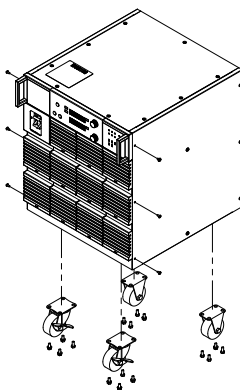

Instruction Manual / 取扱説明書

Bracket / ブラケット KRB500-PAD

Parts list / 部品構成

Check that all parts are included and that the parts have not been damaged during transportation. If any of the parts are damaged or missing, contact your Kikusui agent or distributor.

部品が正しく添付されているか、損傷していないか確認してください。万一、損傷または不備がありましたら、購入元または当社営業所にお問い合わせください。

No.	Name / 名前	Qty / 個数
1	Bracket / ブラケット (R)	1
2	Bracket / ブラケット (L)	1
3	Bracket top / ブラケットトップ	1
4	Flat head screws / 皿ねじ (M4 x 14)	6
5	Flat head screws / 皿ねじ (M3 x 8)	2
6	Plate / プレート (T0.5 x 15 x 360)	2
7	Rails / レール	2
8	Double sems screws / ダブルセムスねじ (M5 x 10)	8
9	Finishing washers / カップワッシャ 5CW	8
10	Oval countersink screws / 丸皿ねじ (M5 x 14)	8

Bracket Installation / ブラケットの取り付け

1. Remove the casters on the bottom panel and the screws on the side panel.

底部のキャスタ、および側面のねじを取り外します。

2. As shown in figure, using No.4 and No.5 screws, install No.1, No.2 and No.3 brackets. For No.4 screws, do not use except the accompanying screws (M4 x 14 flat head screws).