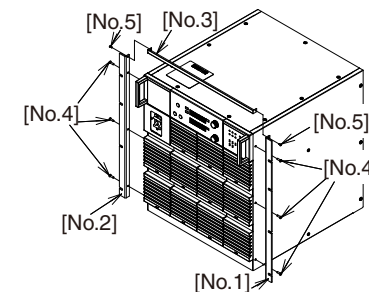

Bracket Installation / ブラケットの取り付け

1. Remove the casters on the bottom panel and the screws on the side panel.

底部のキャスタ、および側面のねじを取り外します。

2. As shown in figure, using No.4 and No.5 screws, install No.1, No.2 and No.3 brackets. For No.4 screws, do not use except the accompanying screws (M4 x 14 flat head screws).

No.4 と No.5 のねじを使用して No.1、No.2 および No.3 のブラケットを図のように取り付けます。No.4 のねじは、付属のねじ (M4 x 14 皿ねじ) 以外は使用しないでください。

3. Using No.8 screws, install No.7 support angles to the frame of the rack. As shown in figure, stick No.6 plates on the rails.