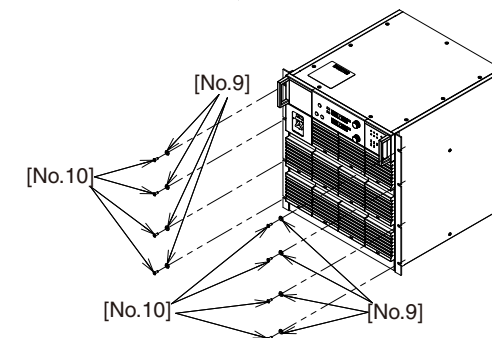

⚠ CAUTION / 注意

The accompanying support angles No.7 have been exclusively designed for the KRO series, KIKUSUI rack system. If you use other rack system, install the appropriate support angles applying to its rack system.

付属のサポートアングル No.7 は、当社のラック KRO シリーズ専用です。他のラックを使用する場合は、ラックに適合したサポートアングルを取り付けてください。

KIKUSUI ELECTRONICS CORP.

1-1-3 Higashiyamata, Tsuzuki-ku, Yokohama,
224-0023, Japan

Tel: +81-45-482-6353

Fax: +81-45-482-6261

www.kikusui.co.jp/en

菊水電子工業株式会社

〒224-0023 横浜市都筑区東山田1-1-3

キクスイ「お客様サポートダイヤル」

045-593-8600

【受付時間】平日10~12/13~17

www.kikusui.co.jp