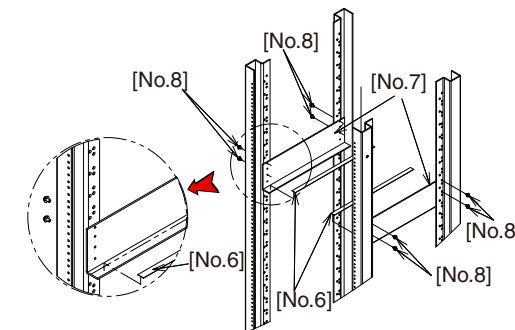

3. Using No.8 screws, install No.7 support angles to the frame of the rack. As shown in figure, stick No.6 plates on the rails.

No.8 のねじを使用して No.7 のサポートアングルをラックのフレームへ取り付けます。図のように No.6 のプレートをレールに貼り付けます。

4. Using No.10 screws and No.9 washers, mount the instrument in the rack.

No.10 のねじと No.9 のワッシャを使用してラックに取り付けます。