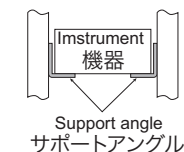

⚠ CAUTION / 注意

The accompanying support angles No.7 have been exclusively designed for the KRO series, KIKUSUI rack system. If you use other rack system, install the appropriate support angles applying to its rack system.

付属のサポートアングル No.7 は、当社のラック KRO シリーズ専用です。他のラックを使用する場合は、ラックに適合したサポートアングルを取り付けてください。