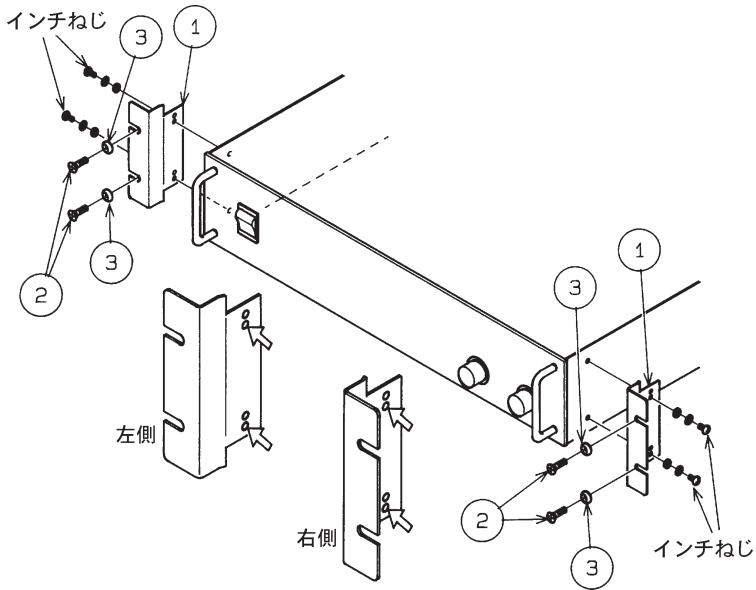

RACK MOUNT BRACKET

KRB100-PVS

- ・ ブラケットは、矢印（) の穴を使用し、取り外したインチねじで取り付けます。

⚠ 注意 機器が落下する恐れがあります。
使用するラックに適合したサポートアングルを取り付けて、本体を支持してください。

No.	品名	数量
1	BRKT KRB100-PVS	2
2	SCREW OVAL HEAD M5x0.8x14	4
3	FINSHING WASHER 5CW	4